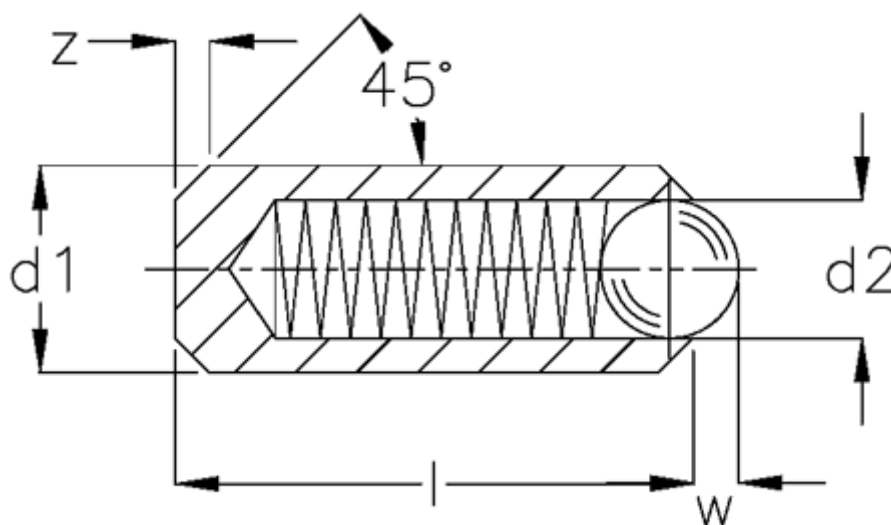

Varenummer: 20991001A  
Beskrivelse: E+G  
Fjedrendetrykstykke GN 614.3-5,5-NI

## Mål

$d1$	= 5.5
$d2$	= 4.0
Fjedertryk N bund	= 25.0
Fjedertryk N top	= 15.5
$l$	= 14
$W$	= 1.20
$z$	= 0.30